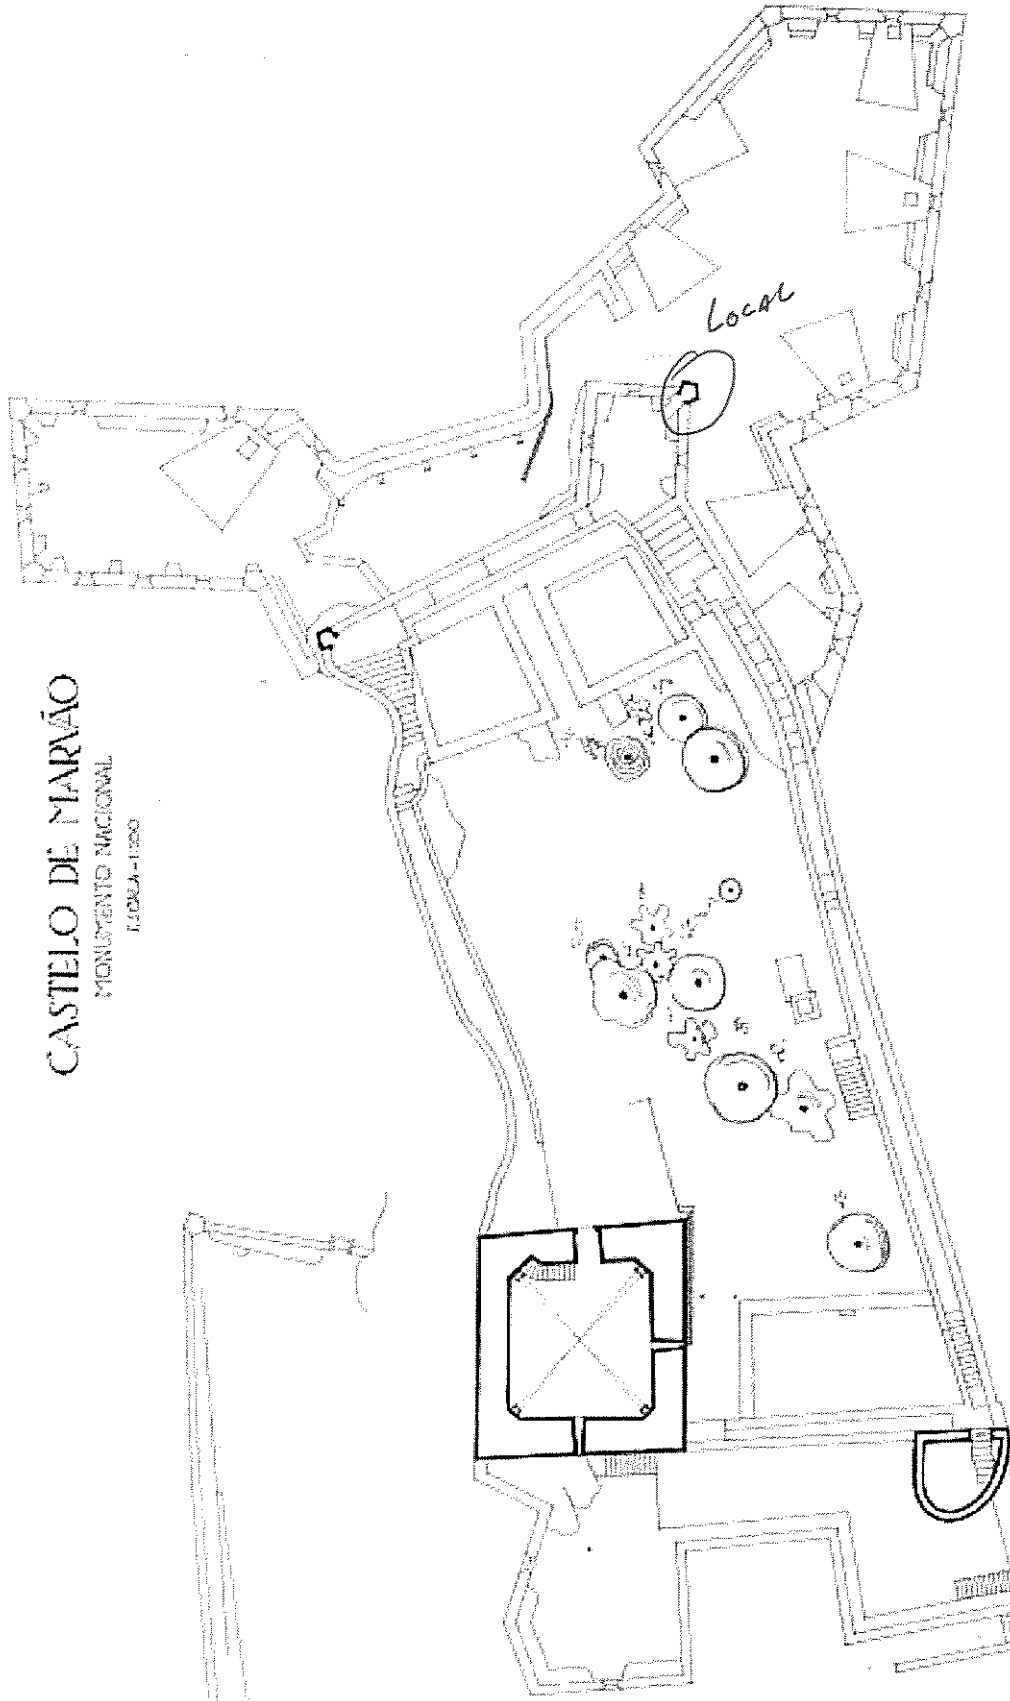

CÂMARA MUNICIPAL DE MARVÃO

REPARAÇÃO DA GUARITA NO INTERIOR DO CASTELO DE MARVÃO

Peças Desenhadas

SIPA/DES.000000692

CASTELO DE MARVÃO
MONUMENTO NACIONAL
1508A-1500

Sistema de Informação
para o Património Arquitectónico
IPARQ

SIPA

SIPADES.00205469

CASTELO DE SAURO
 DESENHO
 PLANTA, CORTE E ALZADO

Sistema de Informação
 para o Património Arquitectónico
 (SIPAR) - 2002

CÂMARA MUNICIPAL DE MARVÃO

REPARAÇÃO DA GUARITA NO INTERIOR DO CASTELO DE MARVÃO