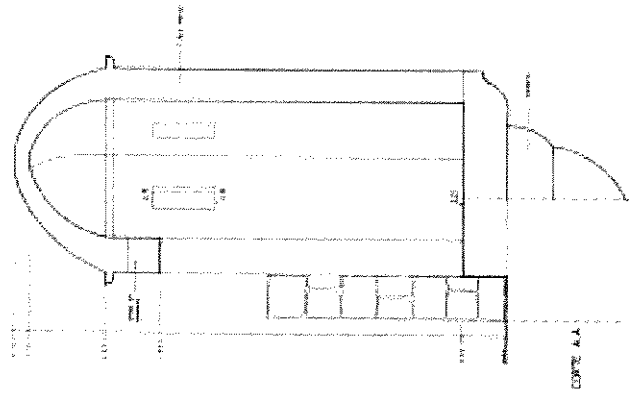

CÂMARA MUNICIPAL DE MARVÃO

REPARAÇÃO DA GUARITA NO INTERIOR DO CASTELO DE MARVÃO

Peças Desenhadas

SIPA/DES.000000692

CASTELO DE MARVÃO
MONUMENTO NACIONAL
1508A-1500

Sistema de Informação
para o Património Arquitectónico
IPARQ

SIPA

SIPADES.00205469

CASTELO DE SAURO
 DESENHO
 PLANTA, CORTE E ALZADO

Sistema de Informação
 para o Património Arquitectónico
 (SIPAR) - 2002

CÂMARA MUNICIPAL DE MARVÃO

REPARAÇÃO DA GUARITA NO INTERIOR DO CASTELO DE MARVÃO