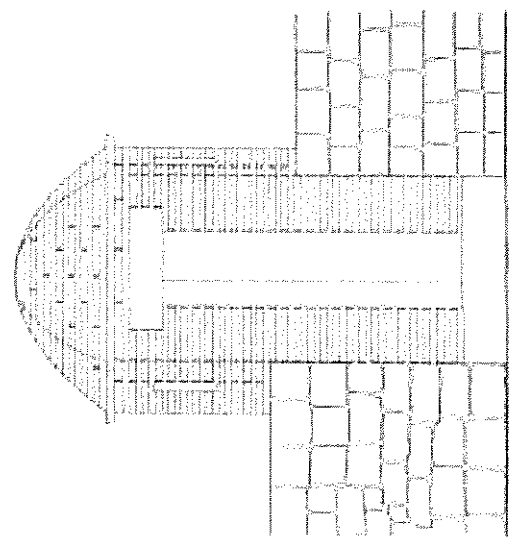

CÂMARA MUNICIPAL DE MARVÃO

REPARAÇÃO DA GUARITA NO INTERIOR DO CASTELO DE MARVÃO

Peças Desenhadas

SIPA/DES.000000692

CASTELO DE MARVÃO
MONUMENTO NACIONAL
1508A-1500

Sistema de Informação
para o Património Arquitectónico
IPARQ

SIPA

SIPADES.00205469

CASTELO DE SAURO
 DESENHO
 PLANTA, CORTE E ALZADO

Sistema de Informação
 para o Património Arquitectónico
 (SIPAR) - 2002

CÂMARA MUNICIPAL DE MARVÃO

REPARAÇÃO DA GUARITA NO INTERIOR DO CASTELO DE MARVÃO