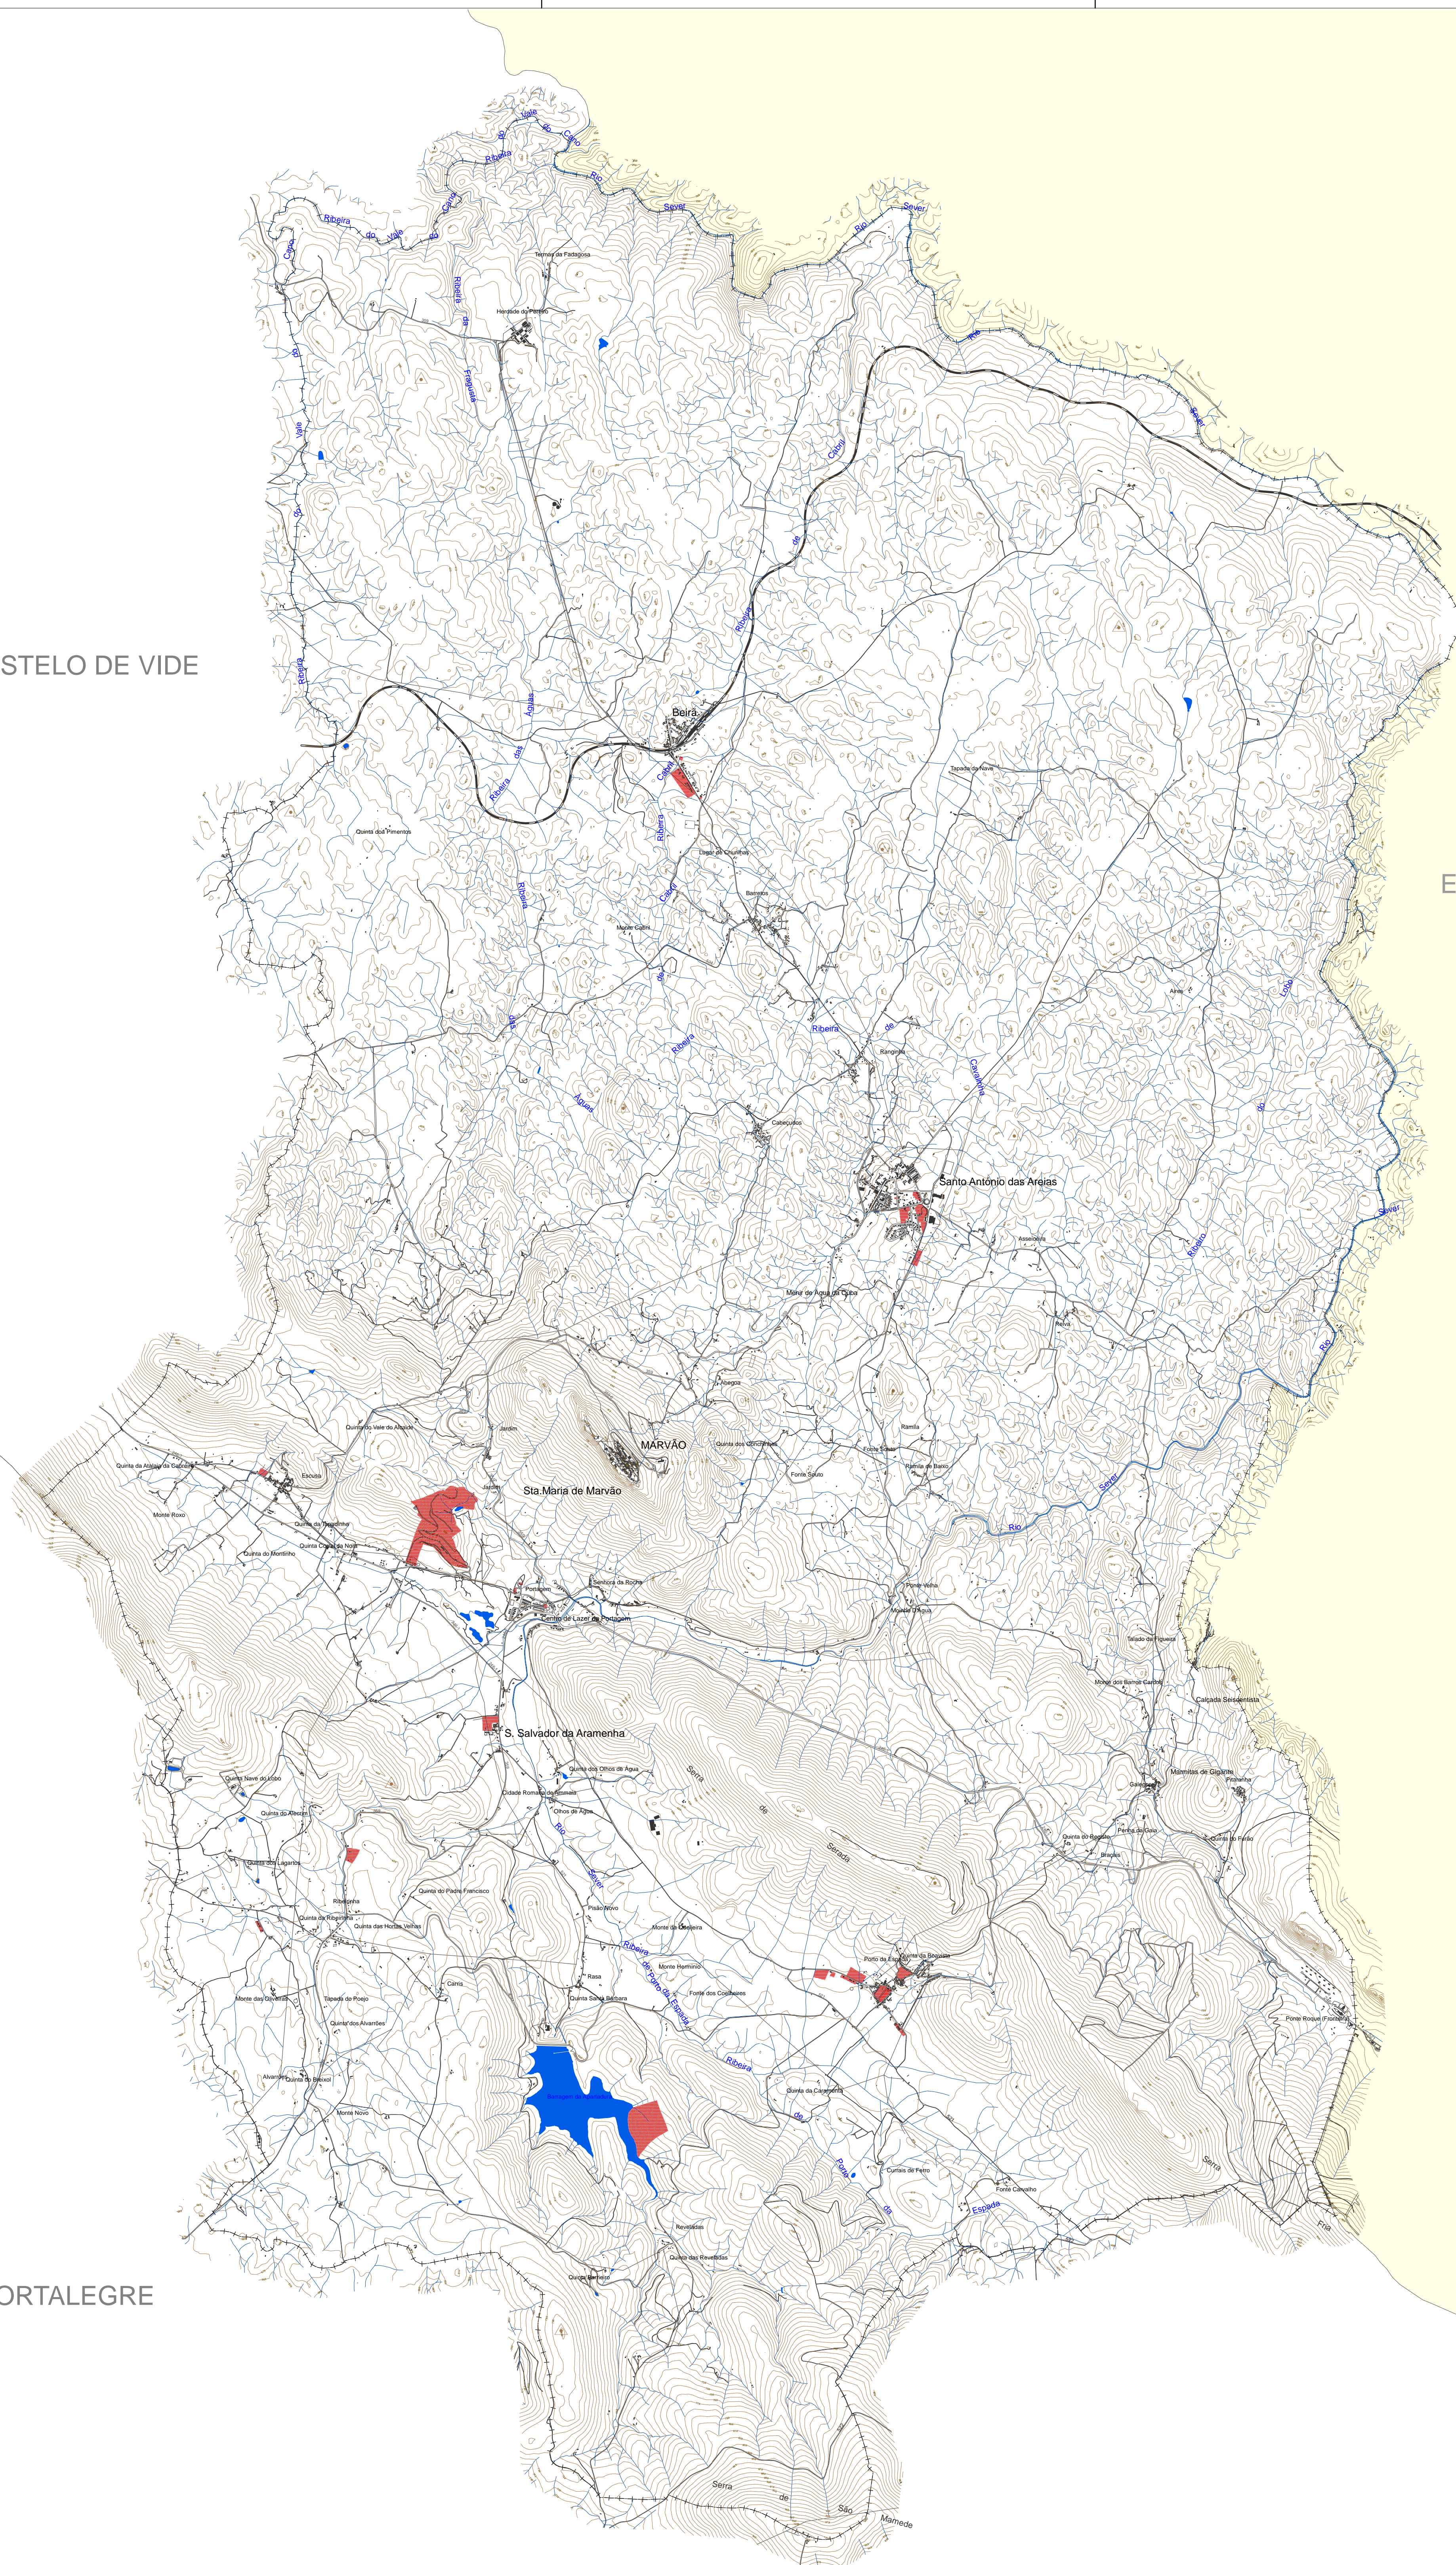

CASTELO DE VIDE

ESPAÑA

PORTALEGRE

LEGENDA:

LOTEAMENTOS

LIMITES (CAOP 2015)

LIMITE DO CONCELHO

LIMITE MUNICÍPIOS LIMITROFES

CÂMARA MUNICIPAL DE MARVÃO
PLANO DIRETOR MUNICIPAL

PLANTA DOS ATOS DE CONTROLO PRÉVIO
data: AGOSTO 2016   escala: 1 / 25 000   folha nº 9

Entidade Proprietária da Cartografia: Comunidade Intermunicipal do Alto Alentejo e DGT
Entidade Produtora e data de edição da Cartografia: Município S.A. | data de voc: 2002/2003
Série Cartográfica Oficial: SCN 10K
Data, Nº de Homologação e Entidade Responsável: 14.04.2008 / 60 / IGP
Sistema de Referência, Datum e Sistema de Projção Cartográfica: PT-TM06 / ETRS89
Elipsóide e Datum Altimétrico: Elipsóide de Hayford, Datum Altimétrico Nacional (Cascais)
Exatidão Posicional (Precisão planimétrica e altimétrica (e.m.q.)): 1,7 m   Exatidão Temática: 95%
Precisão Posicional Nominal da Saída Gráfica: 2,5 m